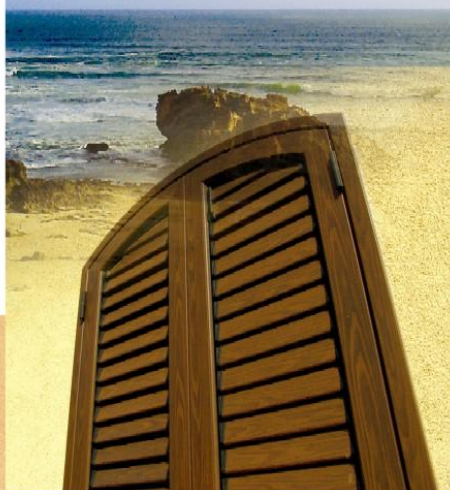

BALCONE IN FERRO BATTUTO.

GRIGIO GOTICO

CILIEGIO AMERICANO

MARRONE GOTICO

NOCE IPÉ

VERDE GOTICO

NOCE AFROMOSIA

ELOX NERO

MÖGANO NATURAL

BIANCO PERLA

NOCE NAZIONALE
OPACO

GAROFALO
INFISSI

RAMPA SCALE IN FERRO BATTUTO.

CANCELLO IN FERRO BATTUTO.

REALIZZAZIONE DI:
Box Doccia
Porte blindate
Zanzariere
Porte a soffietto
Tapparelle in PVC ed alluminio
Monoblocchi con cassonetto a scomparsa
Infissi legno alluminio
Infissi taglio termico